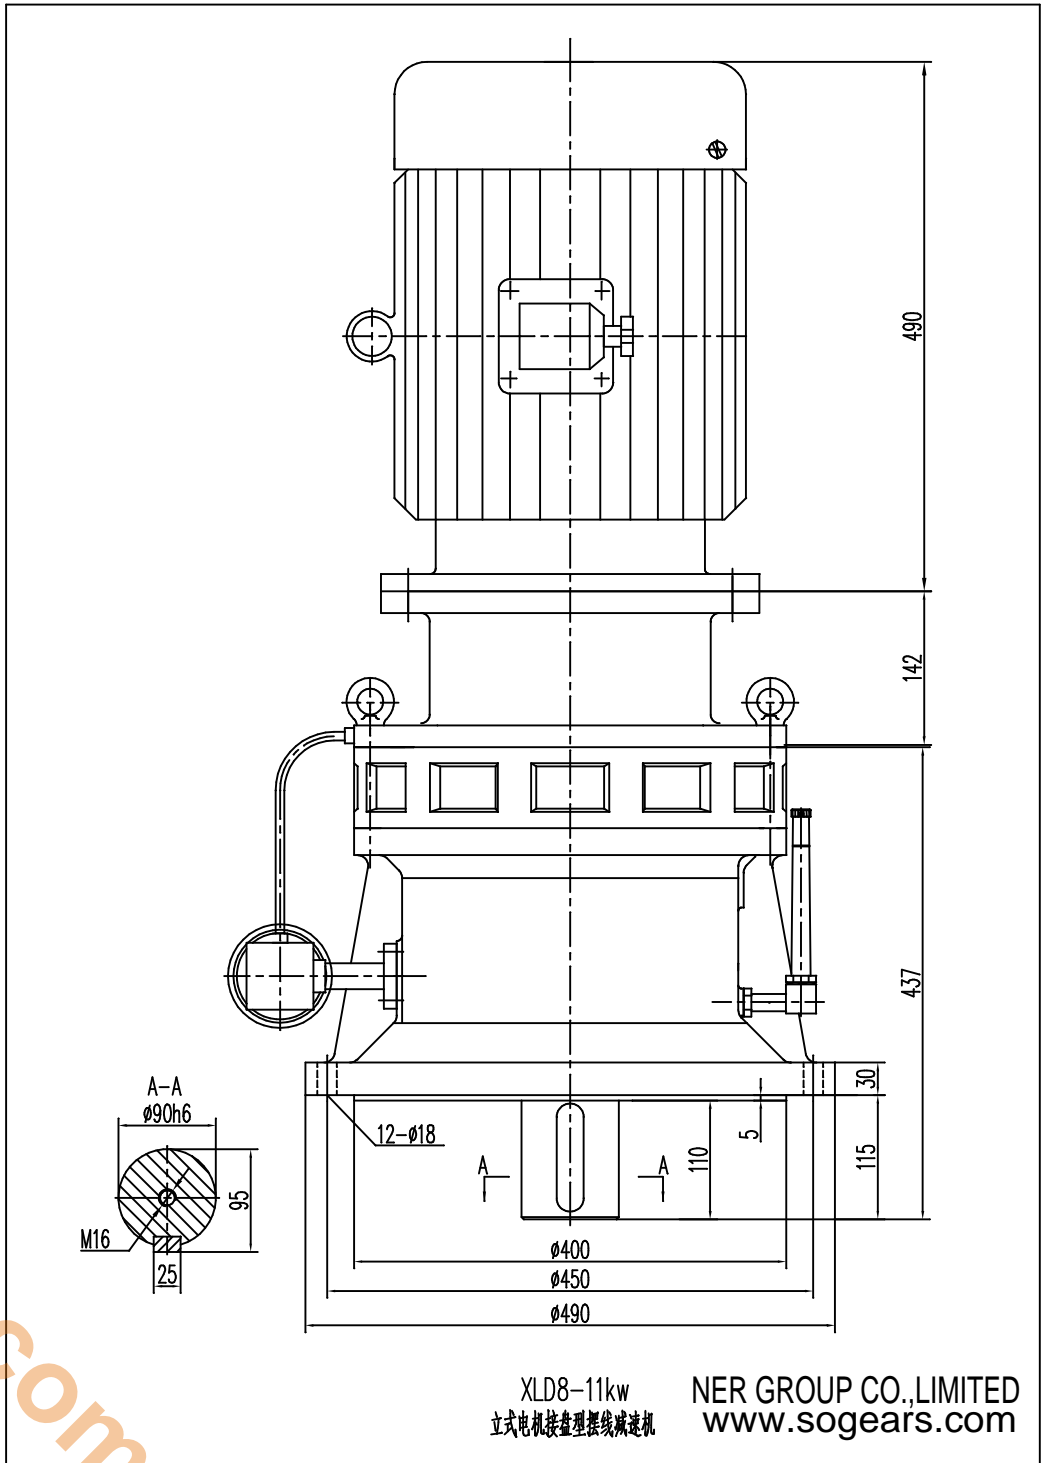

info@sogears.com

XLD8-11kw
立式电机接盘型摆线减速机

NER GROUP CO., LIMITED
www.sogears.com