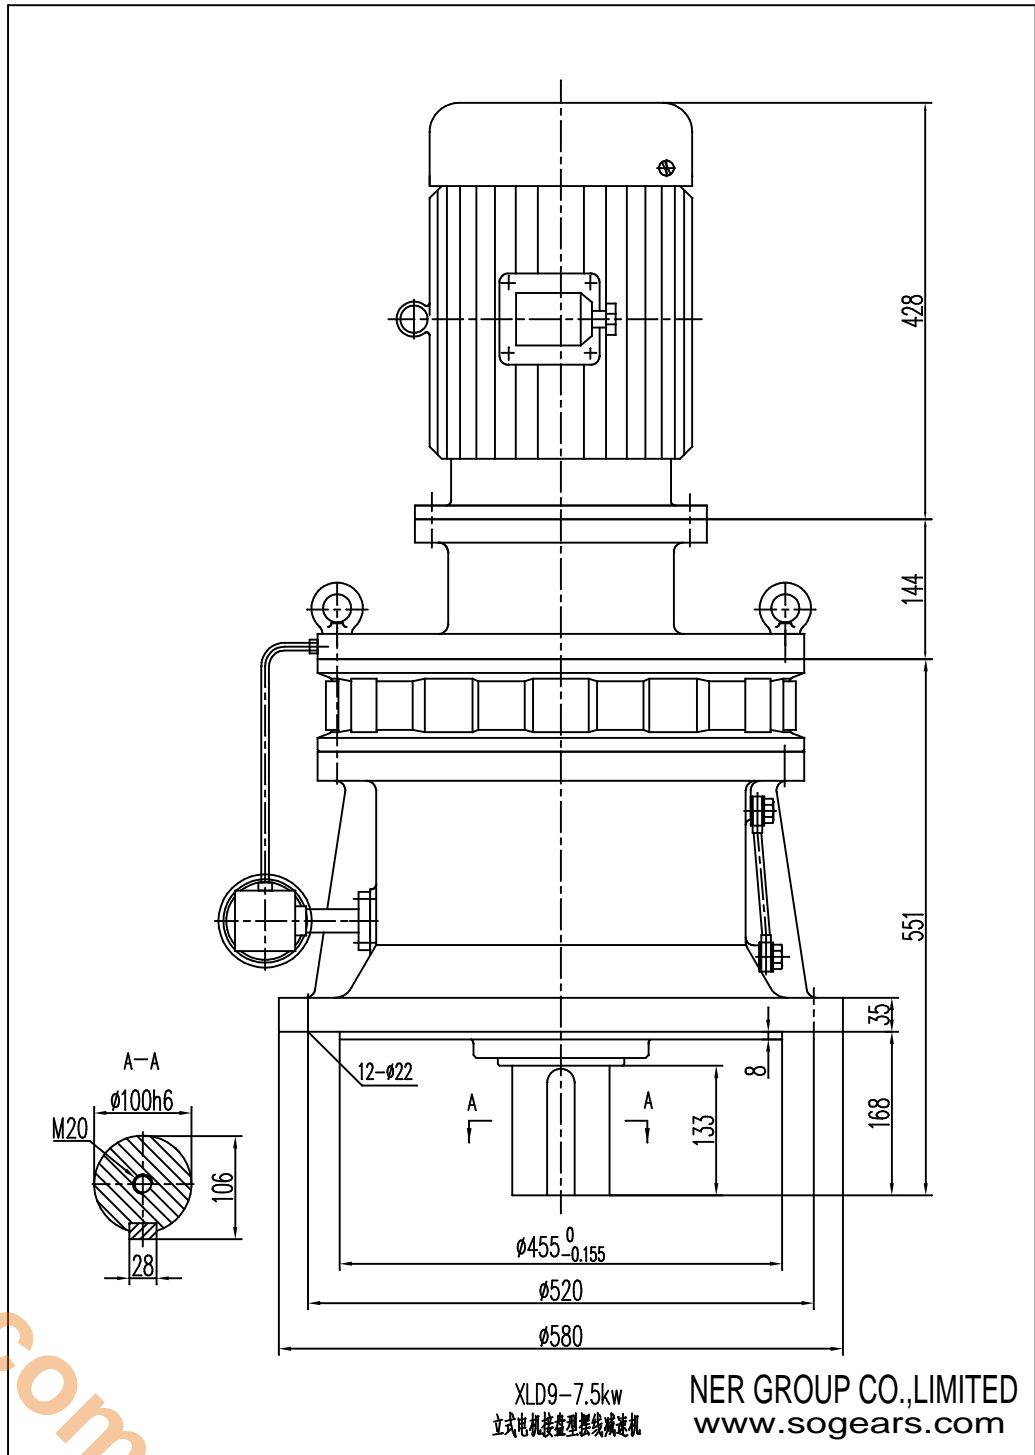

info@sogears.com

XLD9-7.5kw
立式电机接盘型摆线减速机

NER GROUP CO., LIMITED
www.sogears.com