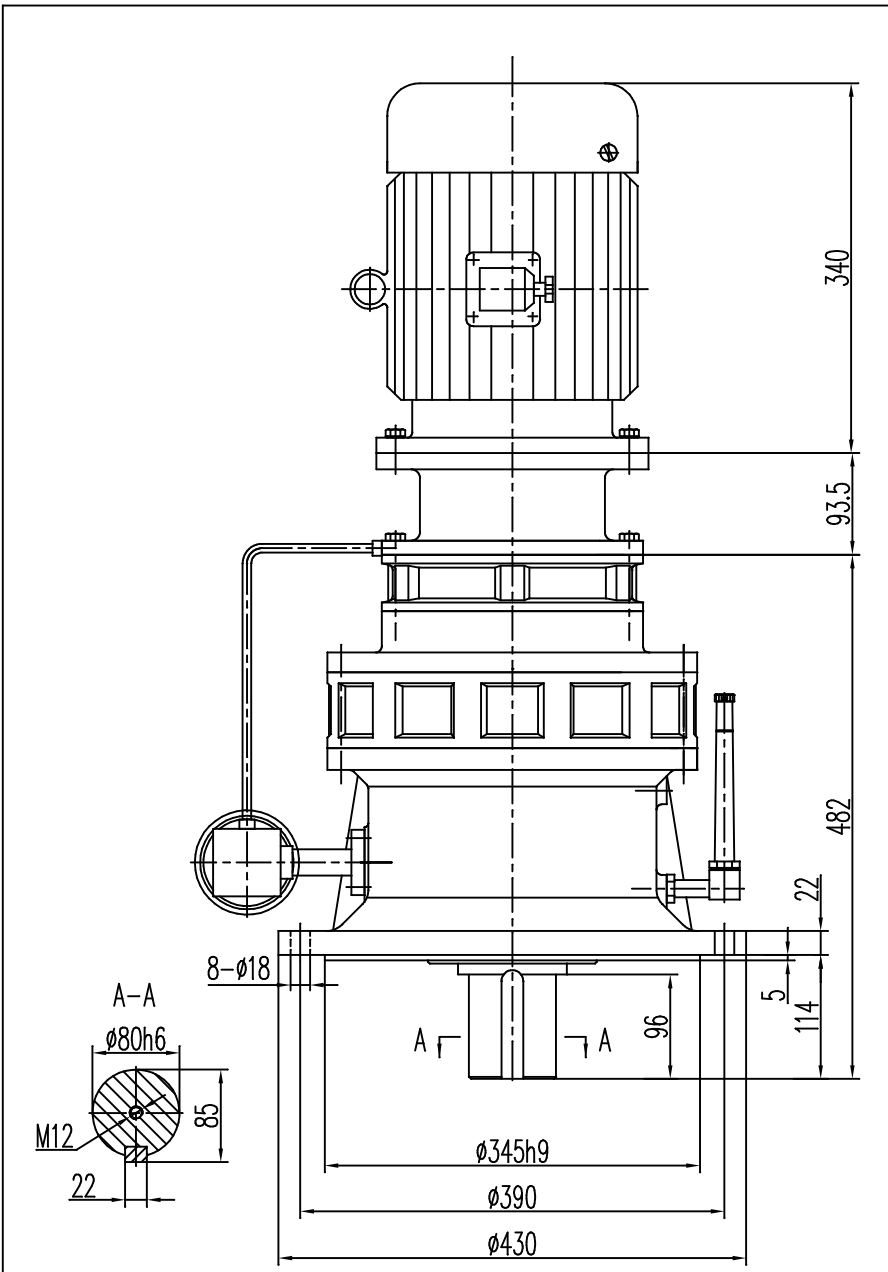

info@sogears.com

NER GROUP CO.,LIMITED XLED74-4kw
www.sogears.com 立式双级电机接盘型摆线针轮减速机