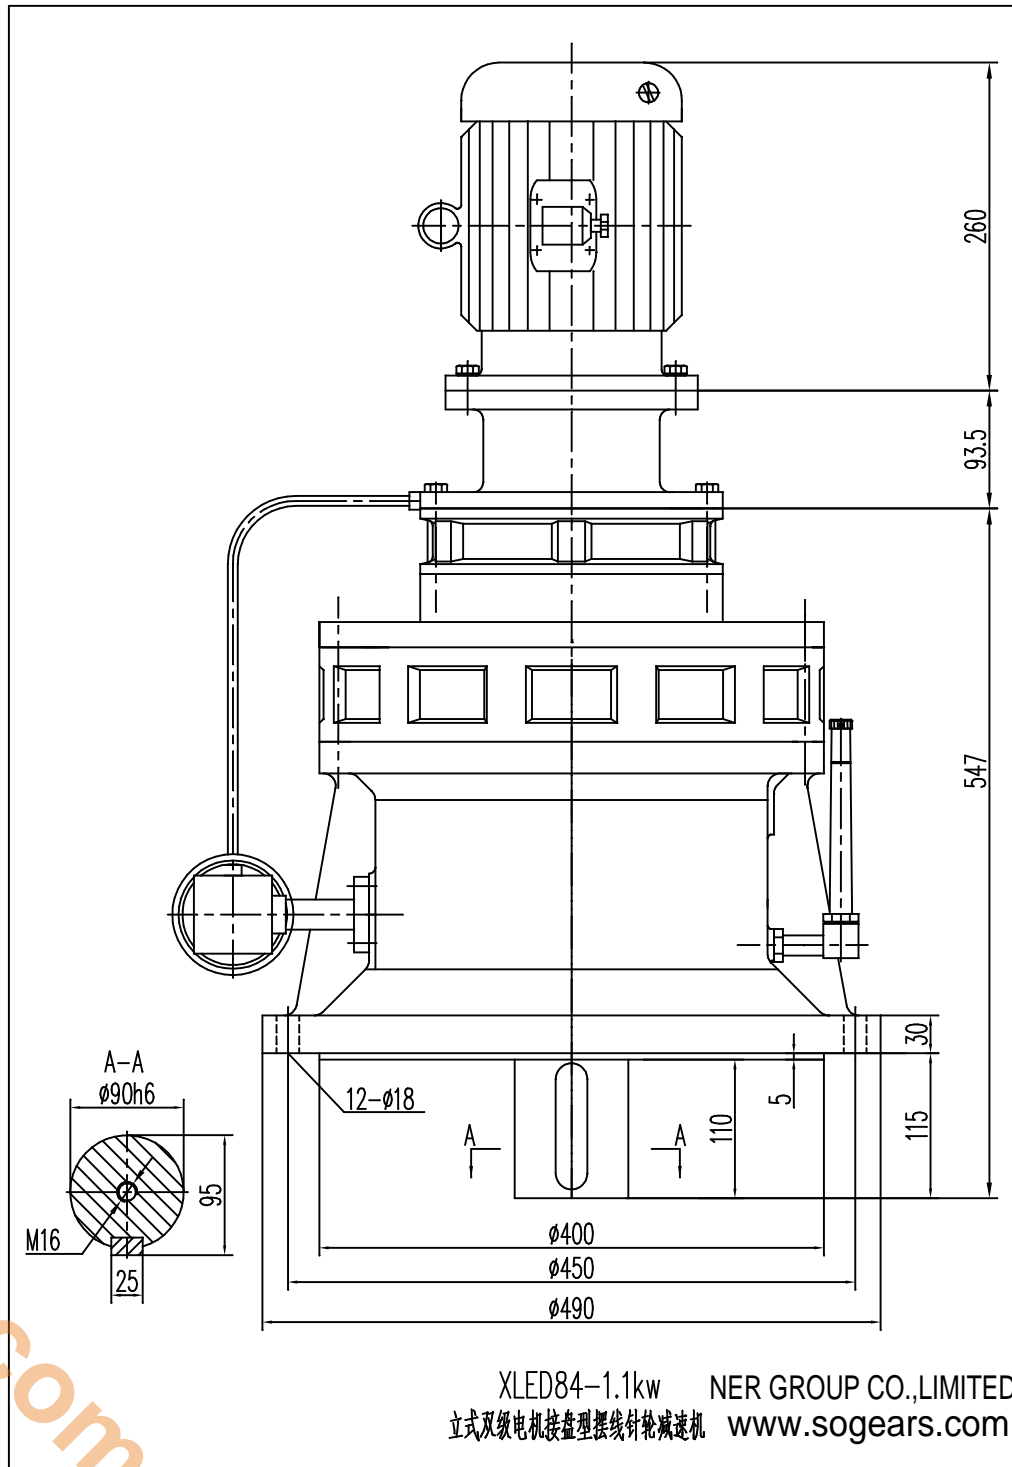

info@sogears.com

XLED84-1.1kw NER GROUP CO.,LIMITED
立式双级电机接盘型摆线针轮减速机 www.sogears.com