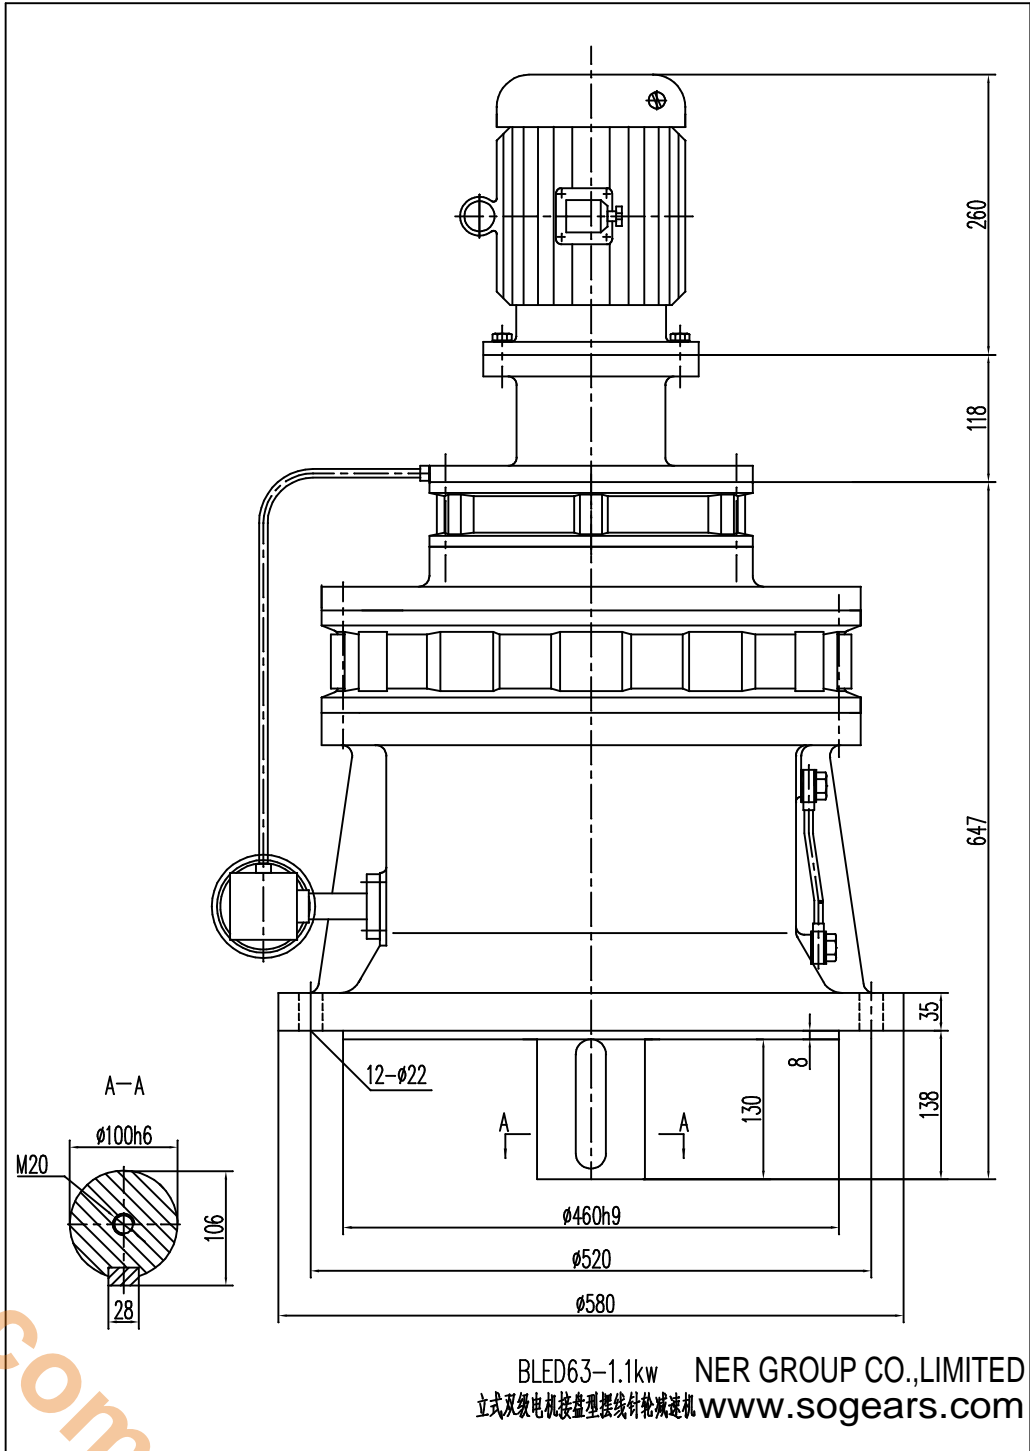

info@sogears.com

BLED63-1.1kw NER GROUP CO.,LIMITED
立式双级电机接盘型摆线针轮减速机 www.sogears.com