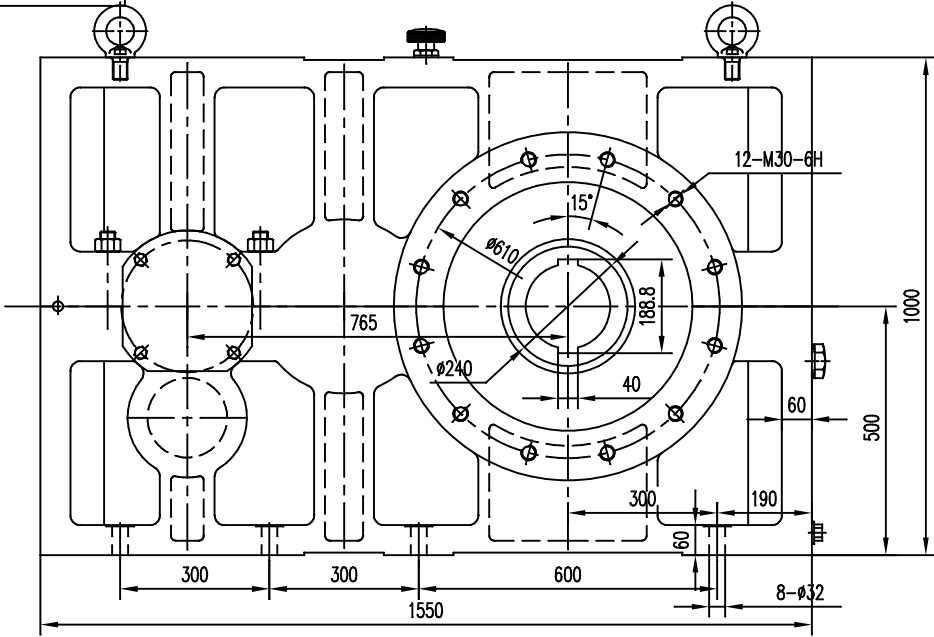

ZLY450-00

NER GROUP CO., LIMITED
www.sogears.com

塑料橡胶挤出机用减速机				总装图	
图号	更改文件号	签字	日期	图样标注	数量
设计					
校对					
审核					
工艺					
				比例	1:7
				共	张
				第	页
				ZLY450-00	