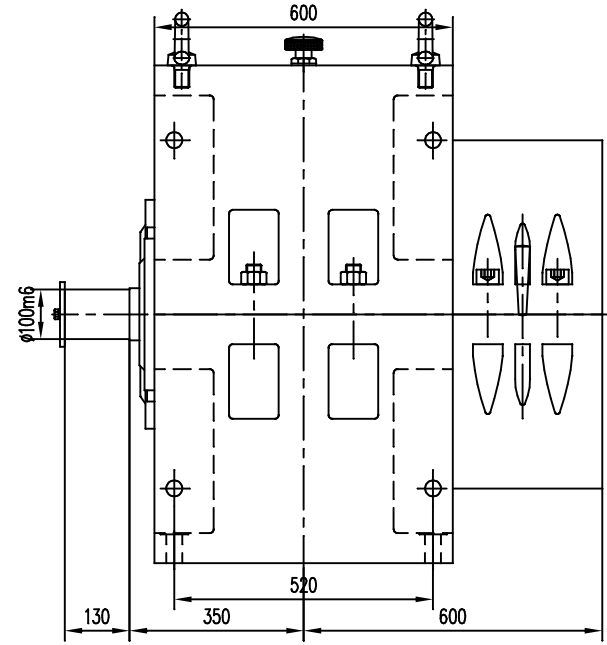

ZLY450-00

NER GROUP CO., LIMITED
www.sogears.com

塑料橡胶挤出机用减速机				总装图	
图号	更改文件号	签字	日期	图样标注	数量
设计					
校对					
审核					
工艺					
				比例	1:7
				共	张
				第	页
				ZLY450-00	