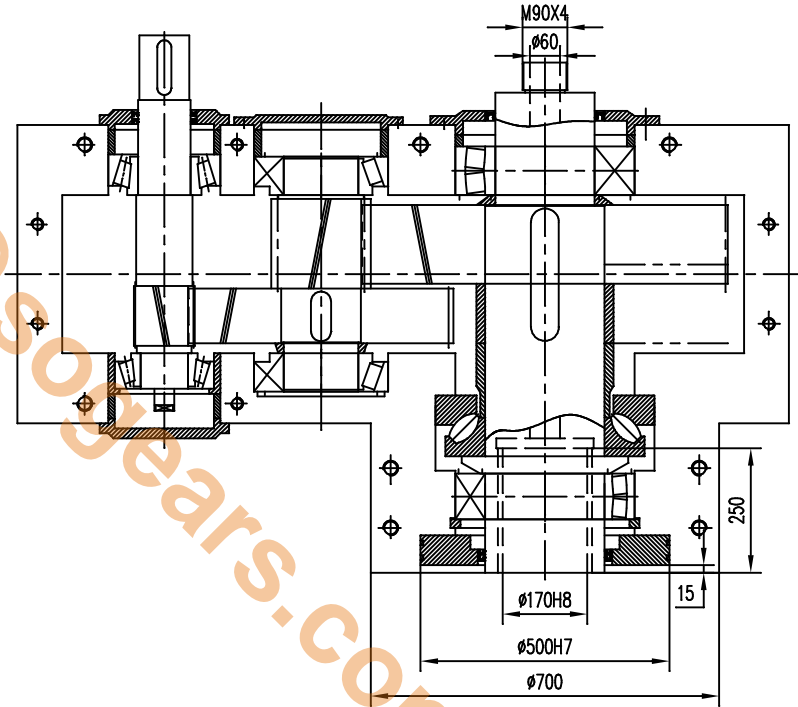

ZLY450-00

NER GROUP CO., LIMITED
www.sogears.com

塑料橡胶挤出机用减速机				总装图	
图号	更改文件号	签字	日期	图样标注	数量
设计					
校对					
审核					
工艺					
				比例	1:7
				共	张
				第	页
				ZLY450-00	